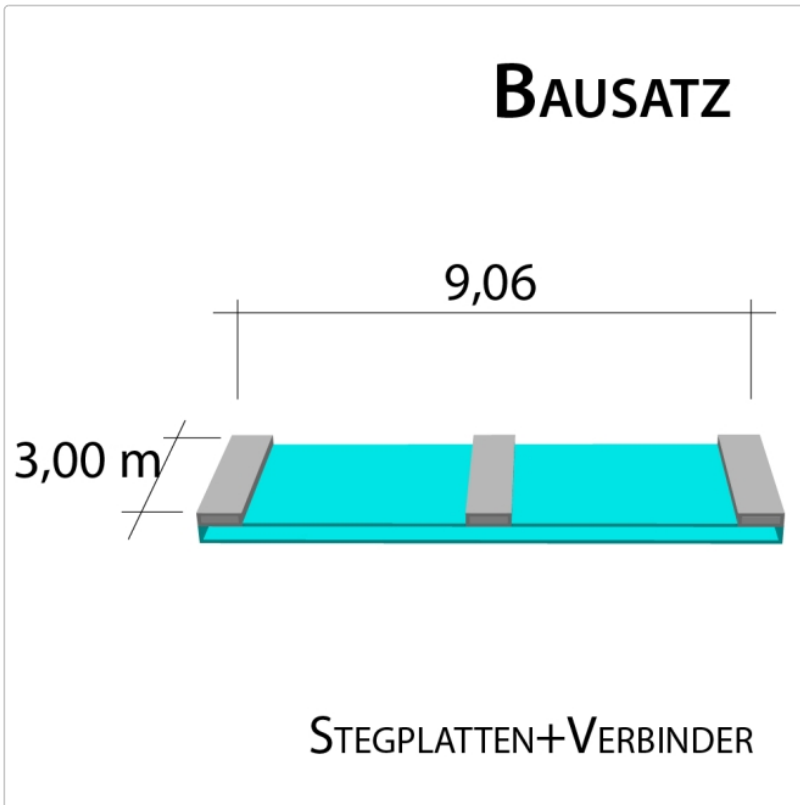

Produktinformation

16 mm Stegplatten Bausatz 9,06 x 3,0 m Plattenlänge

Art-Nr.: ds16bau9x3

1.126,45EUR / Stück

Grundpreis: 1.126,45EUR / Stück

inkl. 19% USt. zzgl. Versand

Innenhalten von bis 10 Tage gestellt

9 Stück x 3,000 x 980 mm

Alu-Verbinder-Set

- bestehend aus :Alu - Profil 60 mm breit mit 2 x EPDM Dichtung hell kaschiert, 1 x EPDM Dichtung 60 mm Auflagerdichtung Edelstahlschrauben für Holz - oder Stahlunterkonstruktion

8 Stück a 3000 mm

Alu-Verbinder seitl.-Set

bestehend aus :Alu - Profil 60 mm breit mit 2 x EPDM Dichtung hell kaschiert
 1 x EPDM Dichtung 60 mm Auflagerdichtung Edelstahlschrauben für Holz -oder Stahlunterkonstruktion

Produktinformation

2 Stück a 3000 mm **Alu - U - Profil**

- einschl. des erforderlichen Tape - Bandes zum Verschließen der Stirnseite der Stegplatte. Die Tape - Bänder werden von uns gleich an die Stirnseite der Platte verklebt.