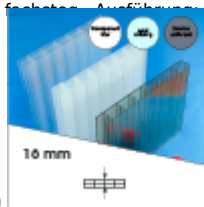

Produktinformation

16 mm Stegplatten Bausatz 9,06 x 3,0 m Plattenlänge

Art-Nr.: ds16bau9x3

1.126,45EUR / Stück

Grundpreis: 1.126,45EUR / Stück

inkl. 19% USt. zzgl. Versand

Innenhalten von bis 10 Tage gestellt

Komplettes Angebot incl. allem Zubehör für 16 mm Stegdreifachplatten
Wandanschluß oder farbige Abdeckkappen sind auf Wunsch
verfügbar (bitte oben auswählen)

Stegplatten 16 mm - 3 farbige Ausführungen transparent (klar) auf Wunsch zugeschnitten (kostenfrei)

9 Stück x 3,000 x 980 mm

Alu-Verbinder-Set

- bestehend aus :Alu - Profil 60 mm breit mit 2 x EPDM Dichtung hell kaschiert, 1 x EPDM Dichtung 60 mm Auflagerdichtung Edelstahlschrauben für Holz - oder Stahlunterkonstruktion

8 Stück a 3000 mm

Alu-Verbinder seitl.-Set

bestehend aus :Alu - Profil 60 mm breit mit 2 x EPDM Dichtung hell kaschiert
 1 x EPDM Dichtung 60 mm Auflagerdichtung Edelstahlschrauben für Holz -oder Stahlunterkonstruktion