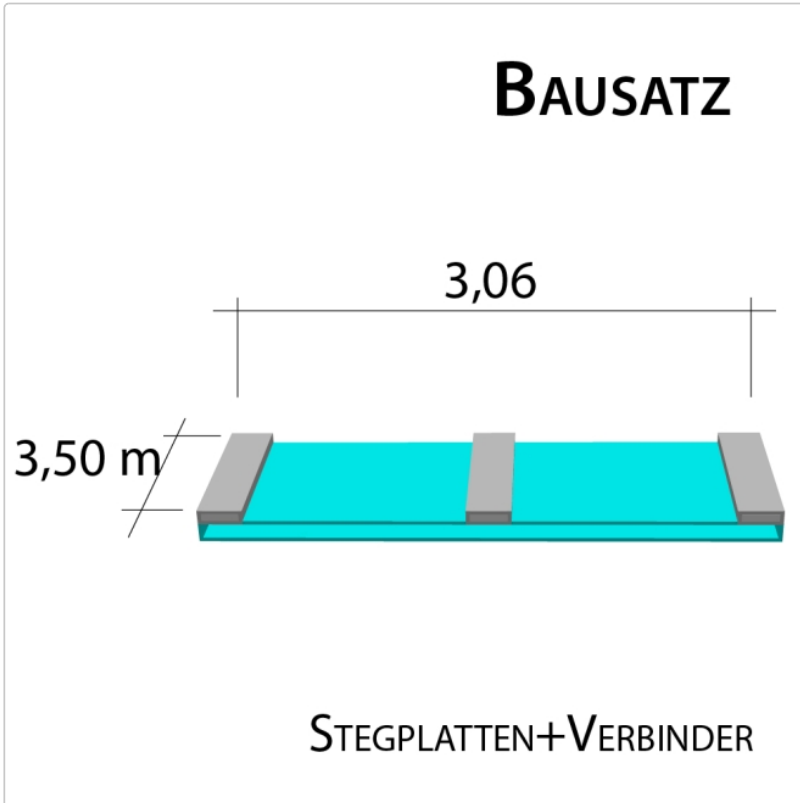

Produktinformation

16 mm Stegplatten Bausatz 3,06 x 3,5 m Plattenlänge

Art-Nr.: ds16bau3x35

464,91EUR / Stück

Grundpreis: 464,91EUR / Stück
inkl. 19% USt. zzgl. Versand

Innenhalt von 8 bis 10 Tagen gestellt

Komplettes Angebot incl. allem Zubehör für 16 mm Stegdreifachplatten
Wandanschluß oder farbige Abdeckkappen sind auf Wunsch
verfügbar (bitte oben auswählen)

Stegplatten 16 mm - 3 feststeig. Ausführungen transparent (klar) auf Wunsch zugeschnitten (kostenfrei)

3 Stück x 3,500 x 980 mm

Alu-Verbinder-Set

- bestehend aus :Alu - Profil 60 mm breit mit 2 x EPDM Dichtung hell kaschiert, 1 x EPDM Dichtung 60 mm Auflagerdichtung Edelstahlschrauben für Holz - oder Stahlunterkonstruktion

2 Stück a 3500 mm

Alu-Verbinder seitr.-Set

bestehend aus :Alu - Profil 60 mm breit mit 2 x EPDM Dichtung hell kaschiert
1 x EPDM Dichtung 60 mm Auflagerdichtung Edelstahlschrauben für Holz -oder Stahlunterkonstruktion