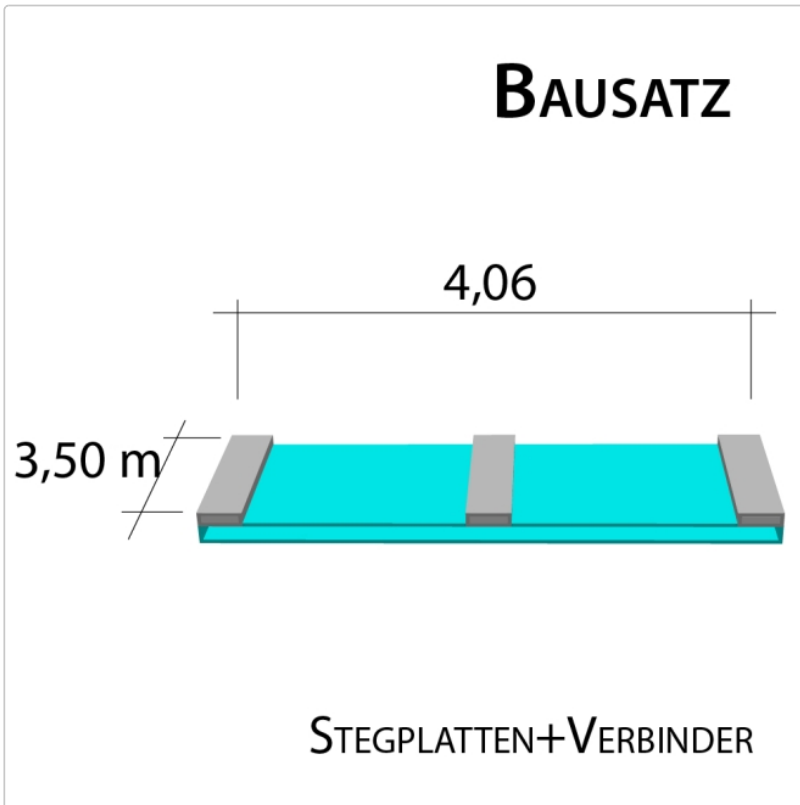

Produktinformation

16 mm Stegplatten Bausatz 4,06 x 3,5 m Plattenlänge

Art-Nr.: ds16bau4x35

603,58EUR / Stück

Grundpreis: 603,58EUR / Stück
inkl. 19% USt. zzgl. Versand

Innenhalt von 8 bis 10 Tagen gestellt

Komplettes Angebot incl. allem Zubehör für 16 mm Stegdreifachplatten
Wandanschluß oder farbige Abdeckkappen sind auf Wunsch
verfügbar (bitte oben auswählen)

Stegplatten 16 mm - 3 feststeig. Ausführungen transparent (klar) auf Wunsch zugeschnitten (kostenfrei)

4 Stück x 3,500 x 980 mm

Alu-Verbinder-Set

- bestehend aus :Alu - Profil 60 mm breit mit 2 x EPDM Dichtung hell kaschiert, 1 x EPDM Dichtung 60 mm Auflagerdichtung Edelstahlschrauben für Holz - oder Stahlunterkonstruktion

3 Stück a 3500 mm

Alu-Verbinder seitl.-Set

bestehend aus :Alu - Profil 60 mm breit mit 2 x EPDM Dichtung hell kaschiert
1 x EPDM Dichtung 60 mm Auflagerdichtung Edelstahlschrauben für Holz -oder Stahlunterkonstruktion