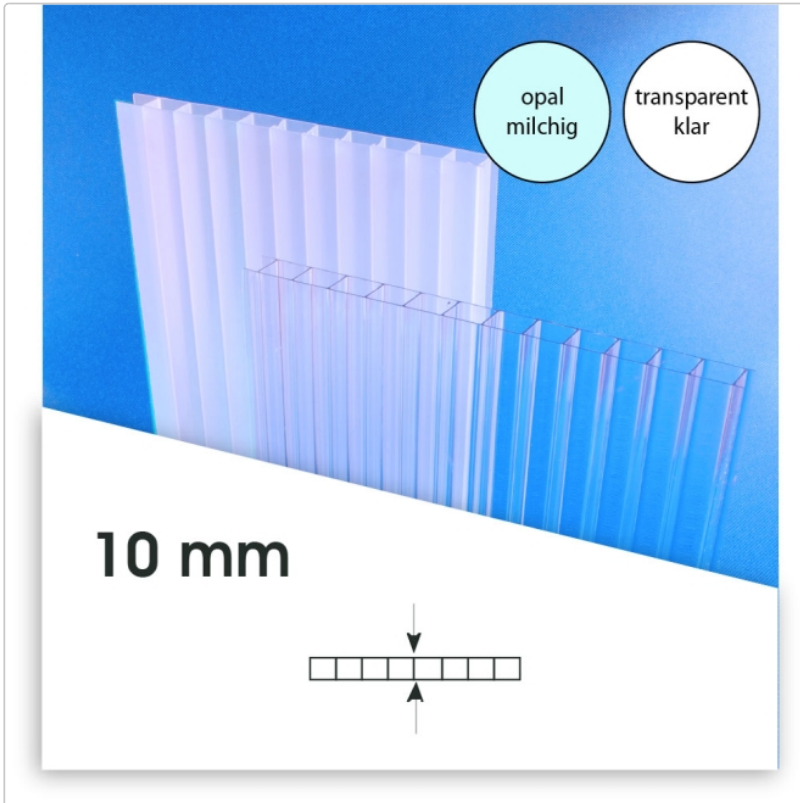

# Stegplatten 10 mm transparent klar - 2100 mm breit

Art-Nr.: ds10-2100 / Marke: [Sabic \(Lexan\)](#)

سابك  
sabic

**40,99EUR** / Stück

Grundpreis: 19,52EUR / m<sup>2</sup>  
inkl. 19% USt. zzgl. Versand

Innenhalb von bis 10 Tage gestellt

Stegplatten aus Polycarbonat in 10 mm Stärke

Ausführung: transparent - klar

### Technische Daten

Stärke : 10 mm Lichtdurchlässigkeit 80 % Flächengewicht : 1,70 Kg/m<sup>2</sup> Schalldämmung : 19 dB Brandstoffklasse : DIN 4102 - B1 K - Wert 2,70 W/m<sup>2</sup>K UV - Vergütung : UV - Vergütung : Die Stegplatten haben eine UV- vergütete Seite. Diese ist durch eine beschriftete Schutzfolie gekennzeichnet.