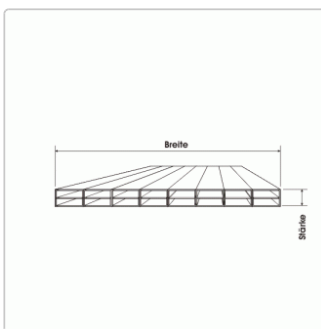

# Stegplatten 10 mm transparent klar - 2100 mm breit

Art-Nr.: ds10-2100 / Marke: [Sabic \(Lexan\)](#)

سابك  
sabic

**40,99EUR** / Stück

Grundpreis: 19,52EUR / m<sup>2</sup>  
inkl. 19% USt. zzgl. Versand

Innenhalb von bis 10 Tage gestellt

Stegplatten aus Polycarbonat in 10 mm Stärke

Ausführung: transparent - klar

### Technische Daten

Stärke : 10 mm Lichtdurchlässigkeit 80 % Flächengewicht : 1,70 Kg/m<sup>2</sup> Schalldämmung : 19 dB Brandstoffklasse : DIN 4102 - B1 K - Wert 2,70 W/m<sup>2</sup>K UV - Vergütung : UV - Vergütung : Die Stegplatten haben eine UV- vergütete Seite. Diese ist durch eine beschriftete Schutzfolie gekennzeichnet.

#### Zuschnitt Breite

-