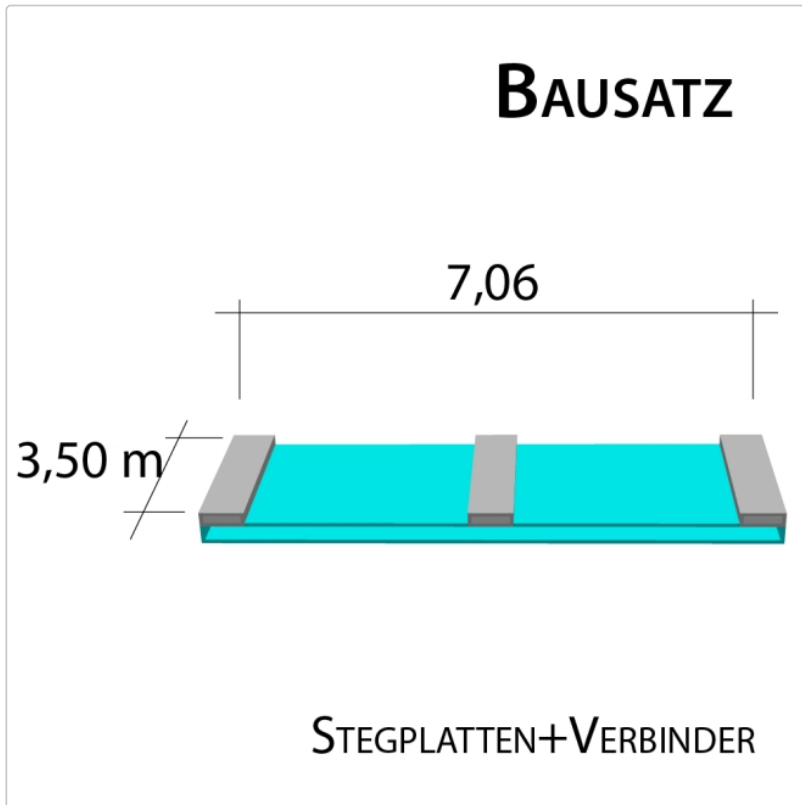

Produktinformation

16 mm Stegplatten Bausatz 7,06 x 3,5 m Plattenlänge

Art-Nr.: ds16bau7x35

1.019,59EUR / Stück

Grundpreis: 1.019,59EUR / Stück
inkl. 19% USt. zzgl. Versand

Innenhalten von bis 10 Tage gestellt

Komplettes Angebot incl. allem Zubehör für 16 mm Stegdreifachplatten
Wandanschluß oder farbige Abdeckkappen sind auf Wunsch
verfügbar (bitte oben auswählen)

Stegplatten 16 mm - 3 farbige Ausführungen transparent (klar) auf Wunsch zugeschnitten (kostenfrei)

7 Stück x 3,500 x 980 mm

Alu-Verbinder-Set

- bestehend aus :Alu - Profil 60 mm breit mit 2 x EPDM Dichtung hell kaschiert, 1 x EPDM Dichtung 60 mm Auflagerdichtung Edelstahlschrauben für Holz - oder Stahlunterkonstruktion

6 Stück a 3500 mm

Alu-Verbinder seiti.-Set

bestehend aus :Alu - Profil 60 mm breit mit 2 x EPDM Dichtung hell kaschiert
1 x EPDM Dichtung 60 mm Auflagerdichtung Edelstahlschrauben für Holz -oder Stahlunterkonstruktion