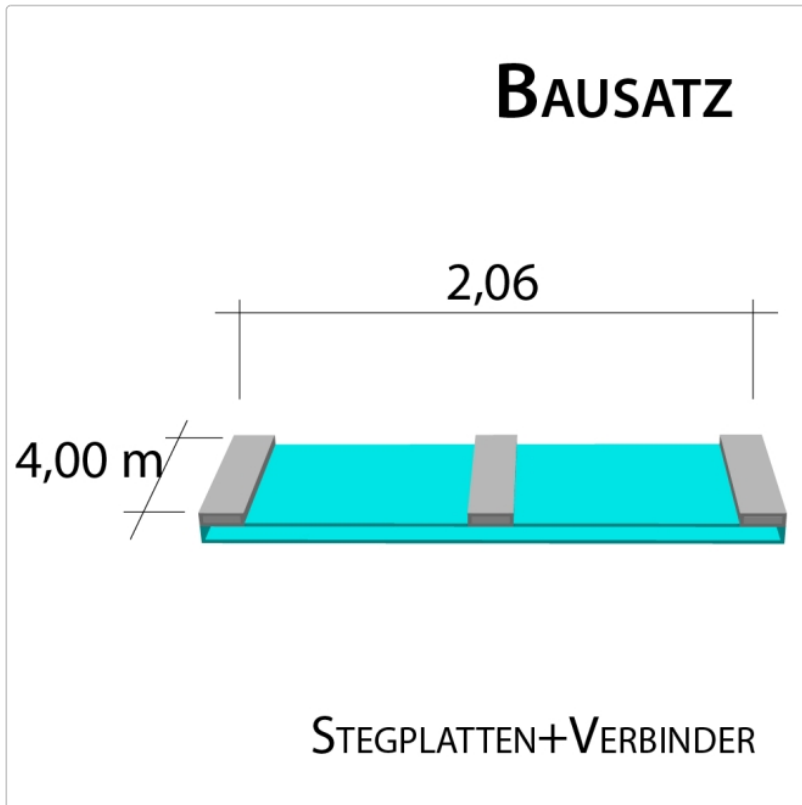

# 16 mm Stegplatten Bausatz 2,06 x 4,0 m Plattenlänge

Art-Nr.: ds16bau2x40

**368,57EUR** / Stück

Grundpreis: 368,57EUR / Stück  
inkl. 19% USt. zzgl. Versand

Innenhalten von bis 10 Tage gestellt

**Komplettes Angebot incl. allem Zubehör für 16 mm Stegdreifachplatten**  
Wandanschluß oder farbige Abdeckkappen sind auf Wunsch  
verfügbar ( bitte oben auswählen )

**Stegplatten 16 mm** - 3 farbige Ausführungen transparent (klar) auf Wunsch zugeschnitten (kostenfrei)

2 Stück x 4,000 x 980 mm

**Alu-Verbinder-Set**

- bestehend aus :Alu - Profil 60 mm breit mit 2 x EPDM Dichtung hell kaschiert, 1 x EPDM Dichtung 60 mm Auflagerdichtung Edelstahlschrauben für Holz - oder Stahlunterkonstruktion

1 Stück a 4000 mm

**Alu-Verbinder seitl.-Set**

bestehend aus :Alu - Profil 60 mm breit mit 2 x EPDM Dichtung hell kaschiert  
1 x EPDM Dichtung 60 mm Auflagerdichtung Edelstahlschrauben für Holz -oder Stahlunterkonstruktion

## Produktinformation

2 Stück a 4000 mm **Alu - U - Profil**

- einschl. des erforderlichen Tape - Bandes zum Verschließen der Stirnseite der Stegplatte. Die Tape - Bänder werden von uns gleich an die Stirnseite der Platte verklebt.