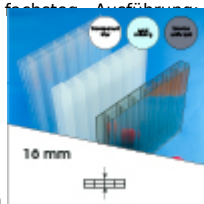

# 16 mm Stegplatten Bausatz 3,06 x 4,0 m Plattenlänge

Art-Nr.: ds16bau3x40

**525,55EUR** / Stück

Grundpreis: 525,55EUR / Stück  
inkl. 19% USt. zzgl. Versand

Innenhalt von 8 bis 10 Tagen gestellt

**Komplettes Angebot incl. allem Zubehör für 16 mm Stegdreifachplatten**  
Wandanschluß oder farbige Abdeckkappen sind auf Wunsch  
verfügbar ( bitte oben auswählen )

**Stegplatten 16 mm** - 3 feststeig. Ausführungen transparent (klar) auf Wunsch zugeschnitten (kostenfrei)

3 Stück x 4,000 x 980 mm

**Alu-Verbinder-Set**

- bestehend aus :Alu - Profil 60 mm breit mit 2 x EPDM Dichtung hell kaschiert, 1 x EPDM Dichtung 60 mm Auflagerdichtung Edelstahlschrauben für Holz - oder Stahlunterkonstruktion

2 Stück a 4000 mm

**Alu-Verbinder seitr.-Set**

bestehend aus :Alu - Profil 60 mm breit mit 2 x EPDM Dichtung hell kaschiert  
1 x EPDM Dichtung 60 mm Auflagerdichtung Edelstahlschrauben für Holz -oder Stahlunterkonstruktion