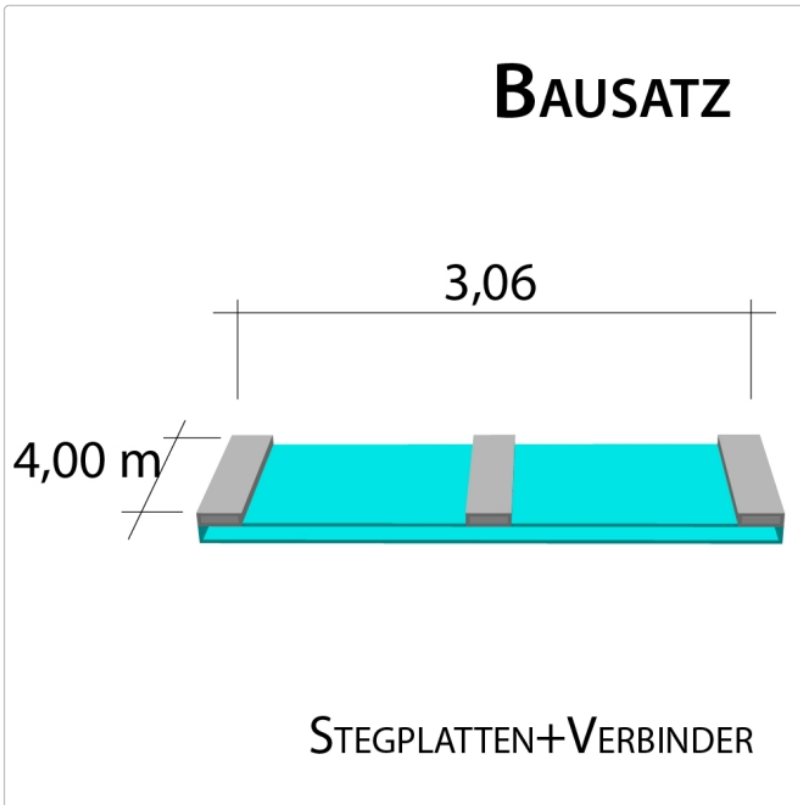

# 16 mm Stegplatten Bausatz 3,06 x 4,0 m Plattenlänge

Art-Nr.: ds16bau3x40

**525,55EUR** / Stück

Grundpreis: 525,55EUR / Stück  
inkl. 19% USt. zzgl. Versand

Innenhalt von 8 bis 10 Tagen gestellt

**Komplettes Angebot incl. allem Zubehör für 16 mm Stegdreifachplatten**  
Wandanschluß oder farbige Abdeckkappen sind auf Wunsch  
verfügbar ( bitte oben auswählen )

**Stegplatten 16 mm** - 3 feststeig. Ausführungen transparent (klar) auf Wunsch zugeschnitten (kostenfrei)

3 Stück x 4,000 x 980 mm

**Alu-Verbinder-Set**

- bestehend aus :Alu - Profil 60 mm breit mit 2 x EPDM Dichtung hell kaschiert, 1 x EPDM Dichtung 60 mm Auflagerdichtung Edelstahlschrauben für Holz - oder Stahlunterkonstruktion

2 Stück a 4000 mm

**Alu-Verbinder seitr.-Set**

bestehend aus :Alu - Profil 60 mm breit mit 2 x EPDM Dichtung hell kaschiert  
1 x EPDM Dichtung 60 mm Auflagerdichtung Edelstahlschrauben für Holz -oder Stahlunterkonstruktion

## Produktinformation

2 Stück a 4000 mm **Alu - U - Profil**

- einschl. des erforderlichen Tape - Bandes zum Verschließen der Stirnseite der Stegplatte. Die Tape - Bänder werden von uns gleich an die Stirnseite der Platte verklebt.