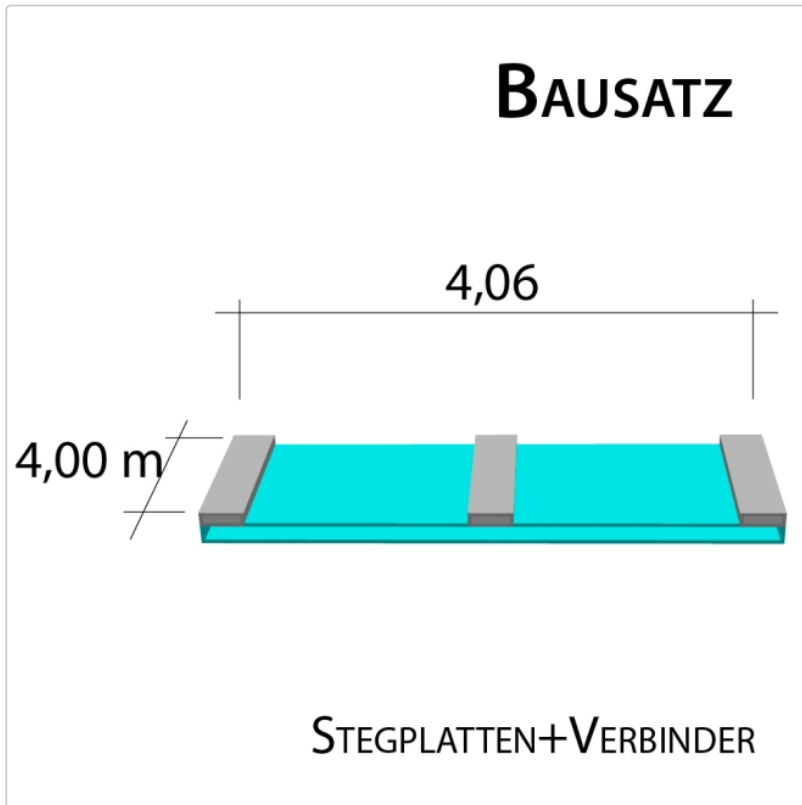

Produktinformation

16 mm Stegplatten Bausatz 4,06 x 4,0 m Plattenlänge

Art-Nr.: ds16bau4x40

682,52EUR / Stück

Grundpreis: 682,52EUR / Stück
inkl. 19% USt. zzgl. Versand

Innenhalt von 8 bis 10 Tagen gestellt

4 Stück x 4,000 x 980 mm

Alu-Verbinder-Set

- bestehend aus :Alu - Profil 60 mm breit mit 2 x EPDM Dichtung hell kaschiert, 1 x EPDM Dichtung 60 mm Auflagerdichtung Edelstahlschrauben für Holz - oder Stahlunterkonstruktion

3 Stück a 4000 mm

Alu-Verbinder seiti.-Set

bestehend aus :Alu - Profil 60 mm breit mit 2 x EPDM Dichtung hell kaschiert
1 x EPDM Dichtung 60 mm Auflagerdichtung Edelstahlschrauben für Holz -oder Stahlunterkonstruktion

Produktinformation

2 Stück a 4000 mm **Alu - U - Profil**

- einschl. des erforderlichen Tape - Bandes zum Verschließen der Stirnseite der Stegplatte. Die Tape - Bänder werden von uns gleich an die Stirnseite der Platte verklebt.