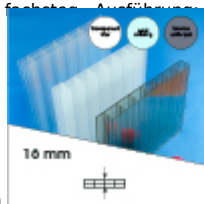

Produktinformation

16 mm Stegplatten Bausatz 4,06 x 4,0 m Plattenlänge

Art-Nr.: ds16bau4x40

682,52EUR / Stück

Grundpreis: 682,52EUR / Stück
inkl. 19% USt. zzgl. Versand

Innenhalt von 8 bis 10 Tagen gestellt

Komplettes Angebot incl. allem Zubehör für 16 mm Stegdreifachplatten
Wandanschluß oder farbige Abdeckkappen sind auf Wunsch
verfügbar (bitte oben auswählen)

Stegplatten 16 mm - 3 farbige Ausführungen transparent (klar) auf Wunsch zugeschnitten (kostenfrei)

4 Stück x 4,000 x 980 mm

Alu-Verbinder-Set

- bestehend aus :Alu - Profil 60 mm breit mit 2 x EPDM Dichtung hell kaschiert, 1 x EPDM Dichtung 60 mm Auflagerdichtung Edelstahlschrauben für Holz - oder Stahlunterkonstruktion

3 Stück a 4000 mm

Alu-Verbinder seiti.-Set

bestehend aus :Alu - Profil 60 mm breit mit 2 x EPDM Dichtung hell kaschiert
1 x EPDM Dichtung 60 mm Auflagerdichtung Edelstahlschrauben für Holz -oder Stahlunterkonstruktion