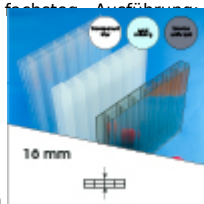

Produktinformation

16 mm Stegplatten Bausatz 5,06 x 4,0 m Plattenlänge

Art-Nr.: ds16bau5x40

839,50EUR / Stück

Grundpreis: 839,50EUR / Stück
inkl. 19% USt. zzgl. Versand

Innenhalt von 8 bis 10 Tage gestellt

Komplettes Angebot incl. allem Zubehör für 16 mm Stegdreifachplatten
Wandanschluß oder farbige Abdeckkappen sind auf Wunsch
verfügbar (bitte oben auswählen)

Stegplatten 16 mm - 3 feststeig. Ausführungen transparent (klar) auf Wunsch zugeschnitten (kostenfrei)

5 Stück x 4,000 x 980 mm

Alu-Verbinder-Set

- bestehend aus :Alu - Profil 60 mm breit mit 2 x EPDM Dichtung hell kaschiert, 1 x EPDM Dichtung 60 mm Auflagerdichtung Edelstahlschrauben für Holz - oder Stahlunterkonstruktion

4 Stück a 4000 mm

Alu-Verbinder seitr.-Set

bestehend aus :Alu - Profil 60 mm breit mit 2 x EPDM Dichtung hell kaschiert
1 x EPDM Dichtung 60 mm Auflagerdichtung Edelstahlschrauben für Holz -oder Stahlunterkonstruktion