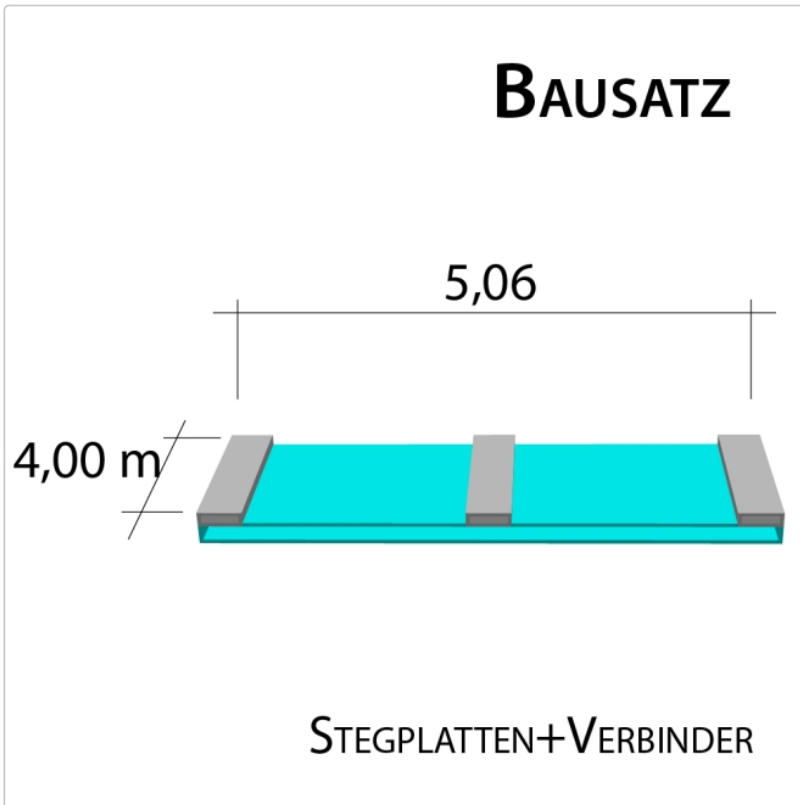

Produktinformation

16 mm Stegplatten Bausatz 5,06 x 4,0 m Plattenlänge

Art-Nr.: ds16bau5x40

839,50EUR / Stück

Grundpreis: 839,50EUR / Stück
inkl. 19% USt. zzgl. Versand

Innenhalt von 8 bis 10 Tage gestellt

5 Stück x 4,000 x 980 mm

Alu-Verbinder-Set

- bestehend aus :Alu - Profil 60 mm breit mit 2 x EPDM Dichtung hell kaschiert, 1 x EPDM Dichtung 60 mm Auflagerdichtung Edelstahlschrauben für Holz - oder Stahlunterkonstruktion

4 Stück a 4000 mm

Alu-Verbinder seitr.-Set

bestehend aus :Alu - Profil 60 mm breit mit 2 x EPDM Dichtung hell kaschiert
1 x EPDM Dichtung 60 mm Auflagerdichtung Edelstahlschrauben für Holz -oder Stahlunterkonstruktion

Produktinformation

2 Stück a 4000 mm **Alu - U - Profil**

- einschl. des erforderlichen Tape - Bandes zum Verschließen der Stirnseite der Stegplatte. Die Tape - Bänder werden von uns gleich an die Stirnseite der Platte verklebt.