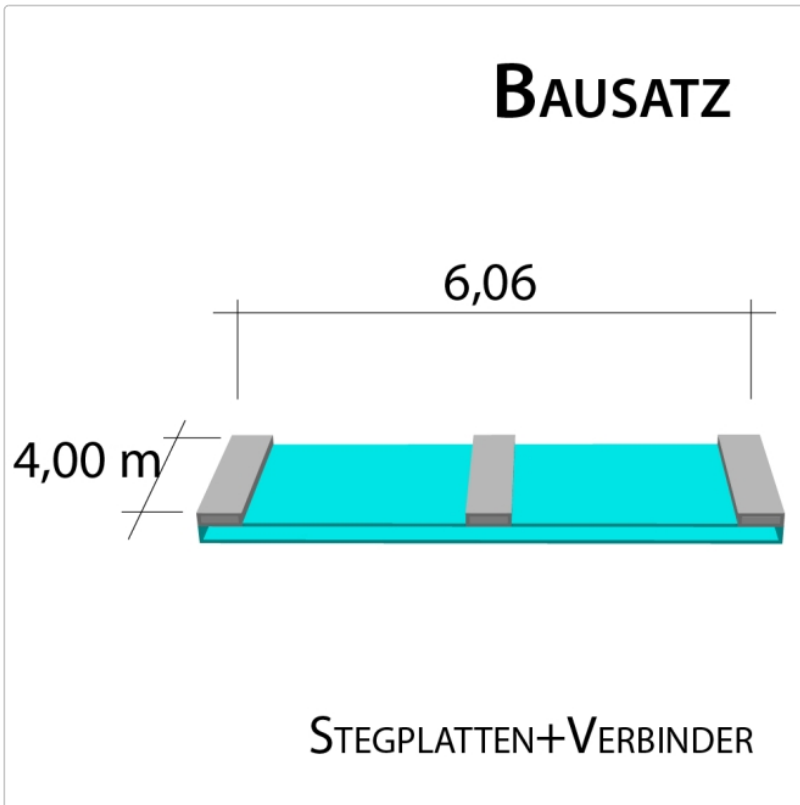

# 16 mm Stegplatten Bausatz 6,06 x 4,0 m Plattenlänge

Art-Nr.: ds16bau6x40

**996,47EUR** / Stück

Grundpreis: 996,47EUR / Stück  
inkl. 19% USt. zzgl. Versand

Innenhalten bis 10 Tage gestellt

**Komplettes Angebot incl. allem Zubehör für 16 mm Stegdreifachplatten**  
**Wandanschluß oder farbige Abdeckkappen sind auf Wunsch**  
**verfügbar ( bitte oben auswählen )**

**Stegplatten 16 mm** - 3 farbige Ausführungen transparent (klar) auf Wunsch zugeschnitten (kostenfrei)

6 Stück x 4,000 x 980 mm

**Alu-Verbinder-Set**

- bestehend aus :Alu - Profil 60 mm breit mit 2 x EPDM Dichtung hell kaschiert, 1 x EPDM Dichtung 60 mm Auflagerdichtung Edelstahlschrauben für Holz - oder Stahlunterkonstruktion

5 Stück a 4000 mm

**Alu-Verbinder seitl.-Set**

bestehend aus :Alu - Profil 60 mm breit mit 2 x EPDM Dichtung hell kaschiert  
1 x EPDM Dichtung 60 mm Auflagerdichtung Edelstahlschrauben für Holz -oder Stahlunterkonstruktion

# Produktinformation

2 Stück a 4000 mm **Alu - U - Profil**

- einschl. des erforderlichen Tape - Bandes zum Verschließen der Stirnseite der Stegplatte. Die Tape - Bänder werden von uns gleich an die Stirnseite der Platte verklebt.