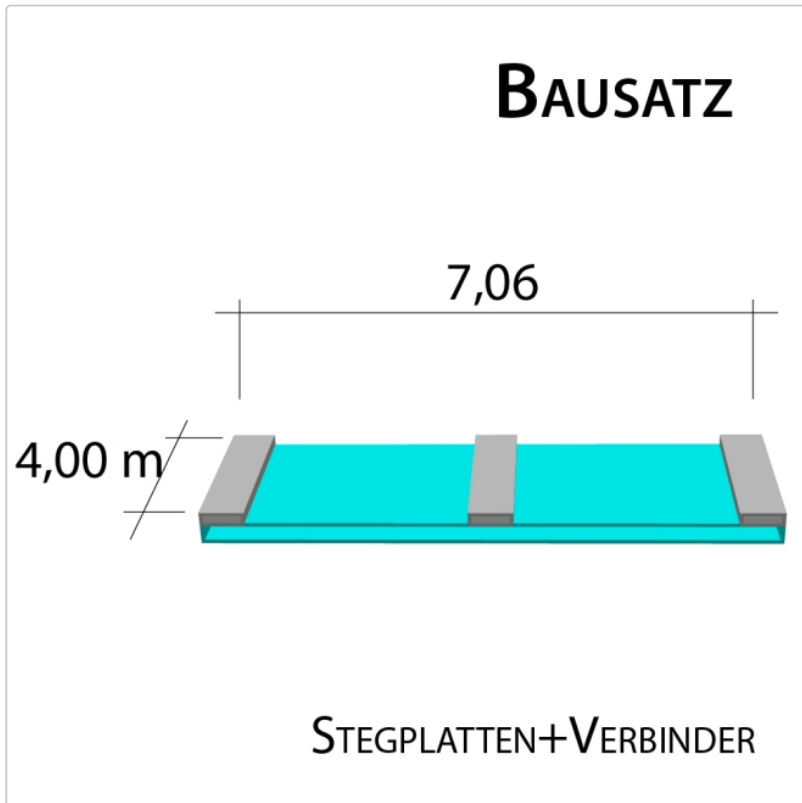

# 16 mm Stegplatten Bausatz 7,06 x 4,0 m Plattenlänge

Art-Nr.: ds16bau7x40

**1.153,44EUR** / Stück

Grundpreis: 1.153,44EUR / Stück  
inkl. 19% USt. zzgl. Versand

Innenhalt von 8 bis 10 Tage gestellt

**Komplettes Angebot incl. allem Zubehör für 16 mm Stegdreifachplatten**  
Wandanschluß oder farbige Abdeckkappen sind auf Wunsch  
verfügbar ( bitte oben auswählen )

**Stegplatten 16 mm** - 3 farbige Ausführungen transparent (klar) auf Wunsch zugeschnitten (kostenfrei)

7 Stück x 4,000 x 980 mm

**Alu-Verbinder-Set**

- bestehend aus :Alu - Profil 60 mm breit mit 2 x EPDM Dichtung hell kaschiert, 1 x EPDM Dichtung 60 mm Auflagerdichtung Edelstahlschrauben für Holz - oder Stahlunterkonstruktion

6 Stück a 4000 mm

**Alu-Verbinder seitl.-Set**

bestehend aus :Alu - Profil 60 mm breit mit 2 x EPDM Dichtung hell kaschiert  
1 x EPDM Dichtung 60 mm Auflagerdichtung Edelstahlschrauben für Holz -oder Stahlunterkonstruktion

## Produktinformation

2 Stück a 4000 mm **Alu - U - Profil**

- einschl. des erforderlichen Tape - Bandes zum Verschließen der Stirnseite der Stegplatte. Die Tape - Bänder werden von uns gleich an die Stirnseite der Platte verklebt.