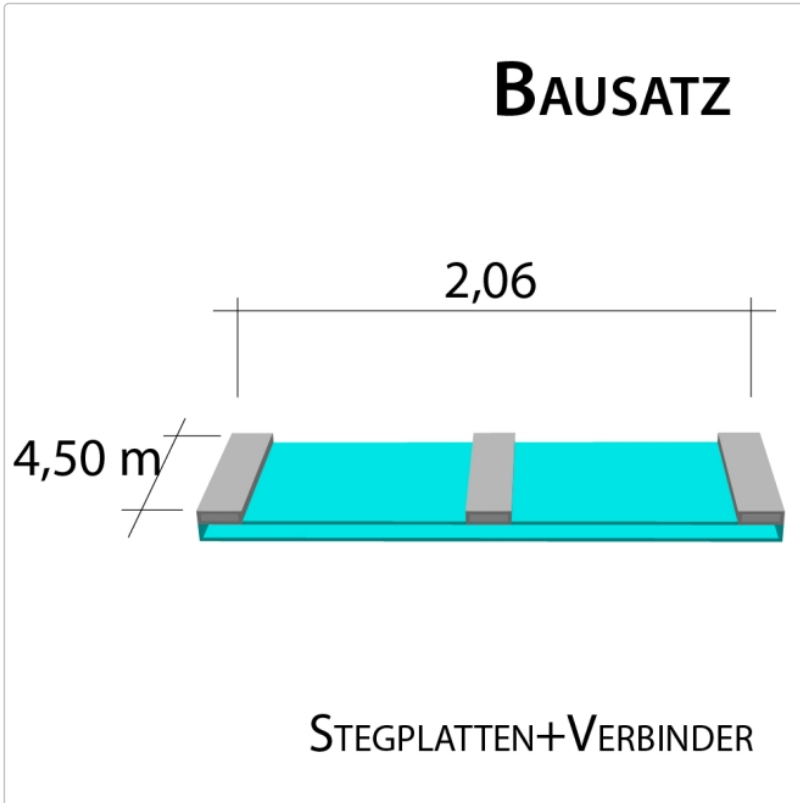

Produktinformation

16 mm Stegplatten Bausatz 2,06 x 4,5 m Plattenlänge

Art-Nr.: ds16bau2x45

410,90EUR / Stück

Grundpreis: 410,90EUR / Stück
inkl. 19% USt. zzgl. Versand

Innenhalten von bis 10 Tage gestellt

Komplettes Angebot incl. allem Zubehör für 16 mm Stegdreifachplatten
Wandanschluß oder farbige Abdeckkappen sind auf Wunsch
verfügbar (bitte oben auswählen)

Stegplatten 16 mm - 3 feststeig. Ausführungen transparent (klar) auf Wunsch zugeschnitten (kostenfrei)

2 Stück x 4,500 x 980 mm

Alu-Verbinder-Set

- bestehend aus :Alu - Profil 60 mm breit mit 2 x EPDM Dichtung hell kaschiert, 1 x EPDM Dichtung 60 mm Auflagerdichtung Edelstahlschrauben für Holz - oder Stahlunterkonstruktion

1 Stück a 4500 mm

Alu-Verbinder seitl.-Set

bestehend aus :Alu - Profil 60 mm breit mit 2 x EPDM Dichtung hell kaschiert
1 x EPDM Dichtung 60 mm Auflagerdichtung Edelstahlschrauben für Holz -oder Stahlunterkonstruktion