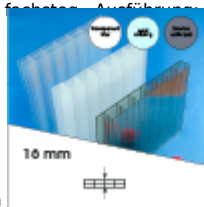

Produktinformation

16 mm Stegplatten Bausatz 2,06 x 4,5 m Plattenlänge

Art-Nr.: ds16bau2x45

410,90EUR / Stück

Grundpreis: 410,90EUR / Stück
inkl. 19% USt. zzgl. Versand

Innenhalten von bis 10 Tage gestellt

Komplettes Angebot incl. allem Zubehör für 16 mm Stegdreifachplatten
Wandanschluß oder farbige Abdeckkappen sind auf Wunsch
verfügbar (bitte oben auswählen)

Stegplatten 16 mm - 3 feststeig. Ausführungen transparent (klar) auf Wunsch zugeschnitten (kostenfrei)

2 Stück x 4,500 x 980 mm

Alu-Verbinder-Set

- bestehend aus :Alu - Profil 60 mm breit mit 2 x EPDM Dichtung hell kaschiert, 1 x EPDM Dichtung 60 mm Auflagerdichtung Edelstahlschrauben für Holz - oder Stahlunterkonstruktion

1 Stück a 4500 mm

Alu-Verbinder seitl.-Set

bestehend aus :Alu - Profil 60 mm breit mit 2 x EPDM Dichtung hell kaschiert
1 x EPDM Dichtung 60 mm Auflagerdichtung Edelstahlschrauben für Holz -oder Stahlunterkonstruktion