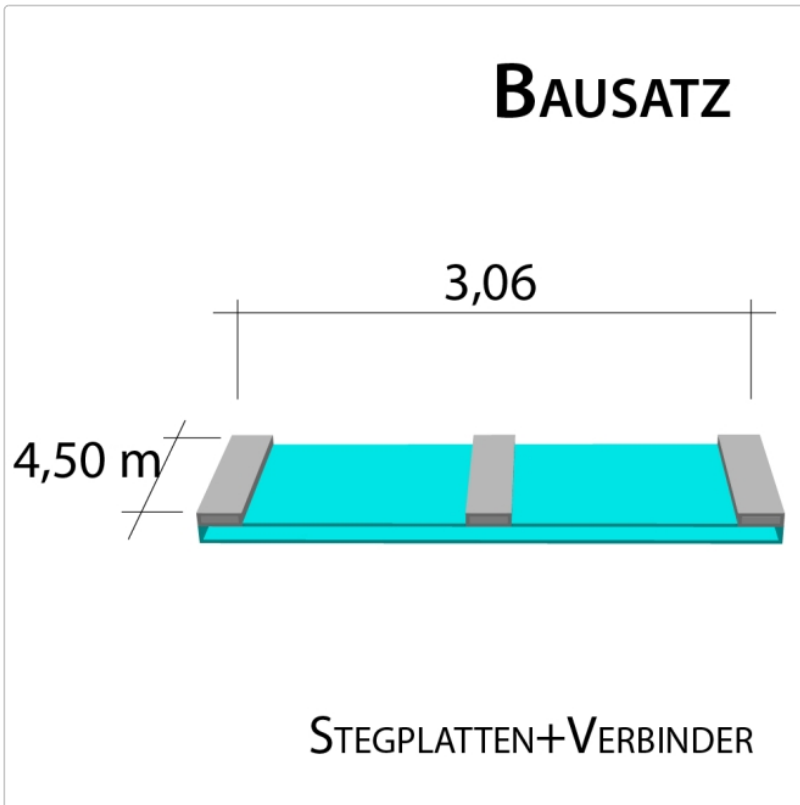

Produktinformation

16 mm Stegplatten Bausatz 3,06 x 4,5 m Plattenlänge

Art-Nr.: ds16bau3x45

586,18EUR / Stück

Grundpreis: 586,18EUR / Stück
inkl. 19% USt. zzgl. Versand

Innenhalt von 8 bis 10 Tagen gestellt

Komplettes Angebot incl. allem Zubehör für 16 mm Stegdreifachplatten
Wandanschluß oder farbige Abdeckkappen sind auf Wunsch
verfügbar (bitte oben auswählen)

Stegplatten 16 mm - 3 farbige Ausführungen transparent (klar) auf Wunsch zugeschnitten (kostenfrei)

3 Stück x 4,500 x 980 mm

Alu-Verbinder-Set

- bestehend aus :Alu - Profil 60 mm breit mit 2 x EPDM Dichtung hell kaschiert, 1 x EPDM Dichtung 60 mm Auflagerdichtung Edelstahlschrauben für Holz - oder Stahlunterkonstruktion

2 Stück a 4500 mm

Alu-Verbinder seitr.-Set

bestehend aus :Alu - Profil 60 mm breit mit 2 x EPDM Dichtung hell kaschiert
1 x EPDM Dichtung 60 mm Auflagerdichtung Edelstahlschrauben für Holz -oder Stahlunterkonstruktion