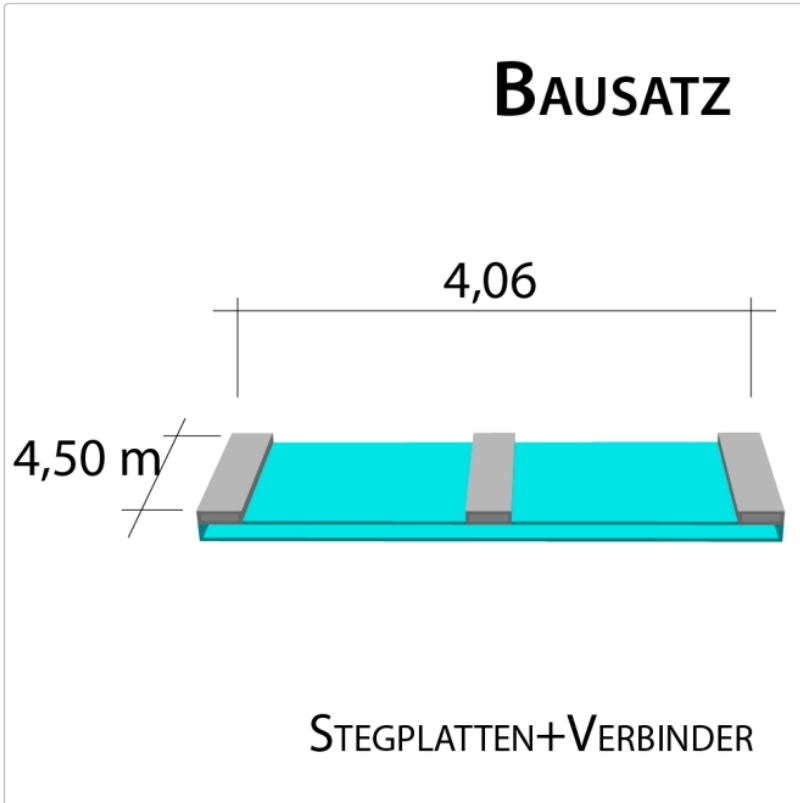

Produktinformation

16 mm Stegplatten Bausatz 4,06 x 4,5 m Plattenlänge

Art-Nr.: ds16bau4x45

761,46EUR / Stück

Grundpreis: 761,46EUR / Stück
inkl. 19% USt. zzgl. Versand

Innenhalten von bis 10 Tage gestellt

Komplettes Angebot incl. allem Zubehör für 16 mm Stegdreifachplatten
Wandanschluß oder farbige Abdeckkappen sind auf Wunsch
verfügbar (bitte oben auswählen)

Stegplatten 16 mm - 3 farbige Ausführungen transparent (klar) auf Wunsch zugeschnitten (kostenfrei)

4 Stück x 4,500 x 980 mm

Alu-Verbinder-Set

- bestehend aus :Alu - Profil 60 mm breit mit 2 x EPDM Dichtung hell kaschiert, 1 x EPDM Dichtung 60 mm Auflagerdichtung Edelstahlschrauben für Holz - oder Stahlunterkonstruktion

3 Stück a 4500 mm

Alu-Verbinder seitl.-Set

bestehend aus :Alu - Profil 60 mm breit mit 2 x EPDM Dichtung hell kaschiert
1 x EPDM Dichtung 60 mm Auflagerdichtung Edelstahlschrauben für Holz -oder Stahlunterkonstruktion