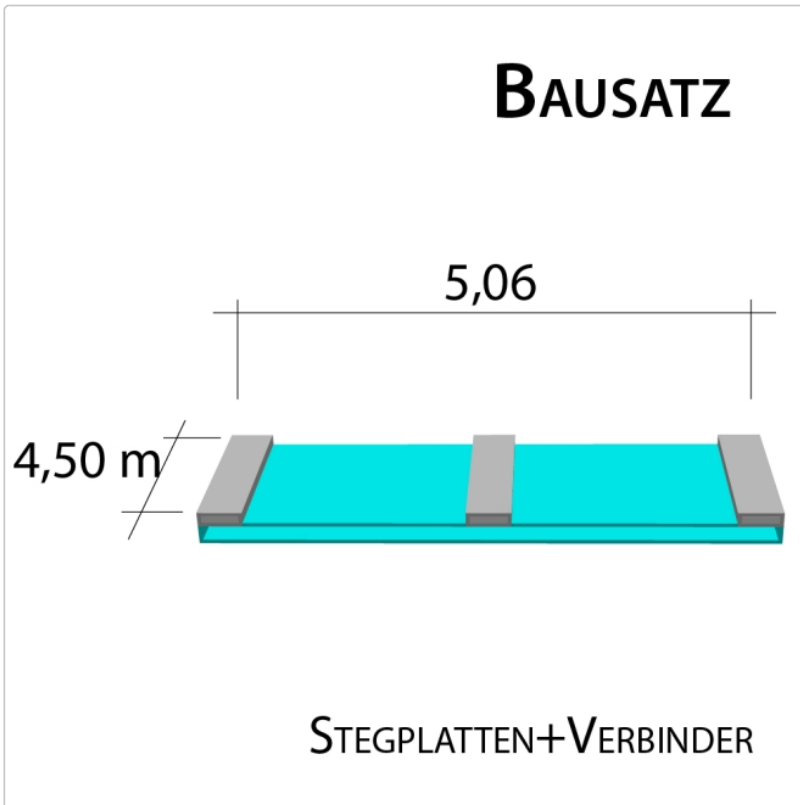

# 16 mm Stegplatten Bausatz 5,06 x 4,5 m Plattenlänge

Art-Nr.: ds16bau5x45

**936,74EUR** / Stück

Grundpreis: 936,74EUR / Stück  
inkl. 19% USt. zzgl. Versand

Innenhalt von 8 bis 10 Tagen gestellt

**Komplettes Angebot incl. allem Zubehör für 16 mm Stegdreifachplatten**  
**Wandanschluß oder farbige Abdeckkappen sind auf Wunsch**  
**verfügbar ( bitte oben auswählen )**

**Stegplatten 16 mm** - 3 feststeig. Ausführungen transparent (klar) auf Wunsch zugeschnitten (kostenfrei)

5 Stück x 4,500 x 980 mm

**Alu-Verbinder-Set**

- bestehend aus :Alu - Profil 60 mm breit mit 2 x EPDM Dichtung hell kaschiert, 1 x EPDM Dichtung 60 mm Auflagerdichtung Edelstahlschrauben für Holz - oder Stahlunterkonstruktion

4 Stück a 4500 mm

**Alu-Verbinder seiti.-Set**

bestehend aus :Alu - Profil 60 mm breit mit 2 x EPDM Dichtung hell kaschiert  
1 x EPDM Dichtung 60 mm Auflagerdichtung Edelstahlschrauben für Holz -oder Stahlunterkonstruktion

# Produktinformation

2 Stück a 4500 mm **Alu - U - Profil**

- einschl. des erforderlichen Tape - Bandes zum Verschließen der Stirnseite der Stegplatte. Die Tape - Bänder werden von uns gleich an die Stirnseite der Platte verklebt.