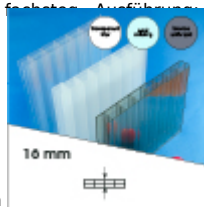

# 16 mm Stegplatten Bausatz 5,06 x 4,5 m Plattenlänge

Art-Nr.: ds16bau5x45

**936,74EUR** / Stück

Grundpreis: 936,74EUR / Stück  
inkl. 19% USt. zzgl. Versand

Innenhalt von 8 bis 10 Tagen gestellt

**Komplettes Angebot incl. allem Zubehör für 16 mm Stegdreifachplatten**  
**Wandanschluß oder farbige Abdeckkappen sind auf Wunsch**  
**verfügbar ( bitte oben auswählen )**

**Stegplatten 16 mm** - 3 feststeig. Ausführungen transparent (klar) auf Wunsch zugeschnitten (kostenfrei)

5 Stück x 4,500 x 980 mm

**Alu-Verbinder-Set**

- bestehend aus :Alu - Profil 60 mm breit mit 2 x EPDM Dichtung hell kaschiert, 1 x EPDM Dichtung 60 mm Auflagerdichtung Edelstahlschrauben für Holz - oder Stahlunterkonstruktion

4 Stück a 4500 mm

**Alu-Verbinder seiti.-Set**

bestehend aus :Alu - Profil 60 mm breit mit 2 x EPDM Dichtung hell kaschiert  
1 x EPDM Dichtung 60 mm Auflagerdichtung Edelstahlschrauben für Holz -oder Stahlunterkonstruktion