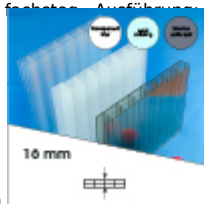

Produktinformation

16 mm Stegplatten Bausatz 6,06 x 4,5 m Plattenlänge

Art-Nr.: ds16bau6x45

1.112,03EUR / Stück

Grundpreis: 1.112,03EUR / Stück

inkl. 19% USt. zzgl. Versand

Innenhalten von bis 10 Tage gestellt

Komplettes Angebot incl. allem Zubehör für 16 mm Stegdreifachplatten
Wandanschluß oder farbige Abdeckkappen sind auf Wunsch
verfügbar (bitte oben auswählen)

Stegplatten 16 mm - 3 farbige Ausführungen transparent (klar) auf Wunsch zugeschnitten (kostenfrei)

6 Stück x 4,500 x 980 mm

Alu-Verbinder-Set

- bestehend aus :Alu - Profil 60 mm breit mit 2 x EPDM Dichtung hell kaschiert, 1 x EPDM Dichtung 60 mm Auflagerdichtung Edelstahlschrauben für Holz - oder Stahlunterkonstruktion

5 Stück a 4500 mm

Alu-Verbinder seitl.-Set

bestehend aus :Alu - Profil 60 mm breit mit 2 x EPDM Dichtung hell kaschiert
 1 x EPDM Dichtung 60 mm Auflagerdichtung Edelstahlschrauben für Holz -oder Stahlunterkonstruktion