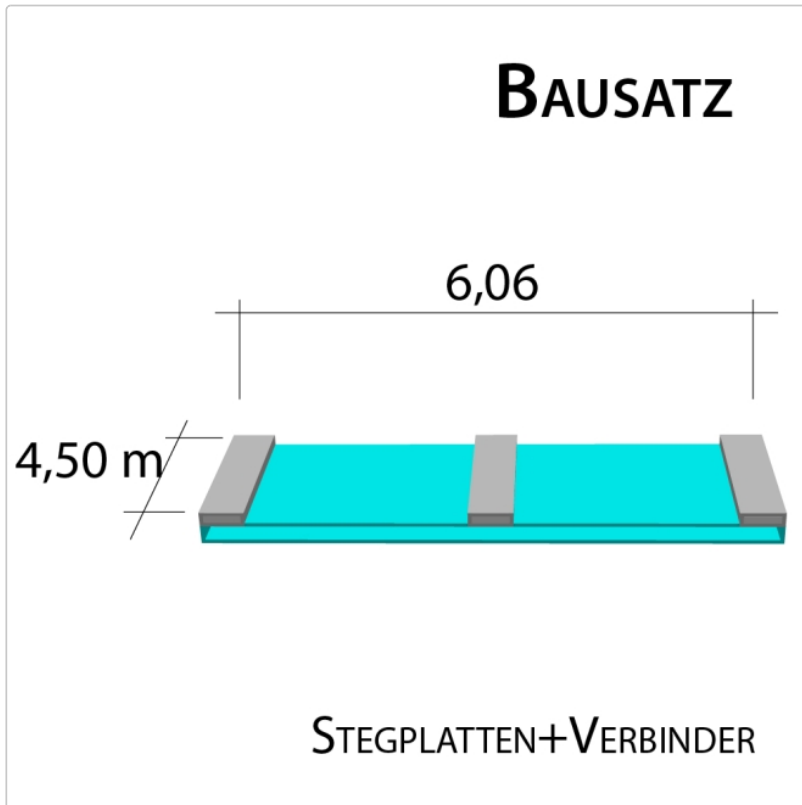

Produktinformation

16 mm Stegplatten Bausatz 6,06 x 4,5 m Plattenlänge

Art-Nr.: ds16bau6x45

1.112,03EUR / Stück

Grundpreis: 1.112,03EUR / Stück

inkl. 19% USt. zzgl. Versand

Innenhalten von bis 10 Tage gestellt

Komplettes Angebot incl. allem Zubehör für 16 mm Stegdreifachplatten
Wandanschluß oder farbige Abdeckkappen sind auf Wunsch
verfügbar (bitte oben auswählen)

Stegplatten 16 mm - 3 farbige Ausführungen transparent (klar) auf Wunsch zugeschnitten (kostenfrei)

6 Stück x 4,500 x 980 mm

Alu-Verbinder-Set

- bestehend aus :Alu - Profil 60 mm breit mit 2 x EPDM Dichtung hell kaschiert, 1 x EPDM Dichtung 60 mm Auflagerdichtung Edelstahlschrauben für Holz - oder Stahlunterkonstruktion

5 Stück a 4500 mm

Alu-Verbinder seitl.-Set

bestehend aus :Alu - Profil 60 mm breit mit 2 x EPDM Dichtung hell kaschiert
 1 x EPDM Dichtung 60 mm Auflagerdichtung Edelstahlschrauben für Holz -oder Stahlunterkonstruktion